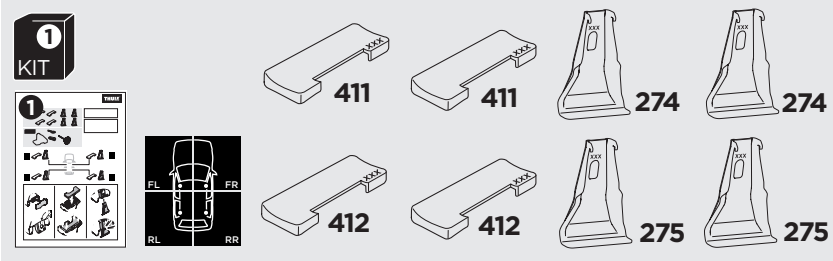

## Kit 5120

SKODA Fabia (MK. II), 5-dr Hatchback, 07-14

ISO 11154-E

THULE WingBar Evo	THULE WingBar Edge	THULE WingBar	THULE SquareBar	<b>Evo X (scale)</b>	<b>Edge X (scale)</b>
<b>SKODA Fabia (MK. II), 5-dr Hatchback, 07-14</b>				<b>31,5</b>	<b>P</b>

THULE ProBar	THULE SlideBar	<b>X (mm/inch)</b>		
<b>SKODA Fabia (MK. II), 5-dr Hatchback, 07-14</b>		<b>966 mm / 38"</b>		

THULE WingBar Evo	THULE WingBar Edge	THULE WingBar	THULE SquareBar	<b>Evo Y (scale)</b>	<b>Edge Y (scale)</b>
<b>SKODA Fabia (MK. II), 5-dr Hatchback, 07-14</b>				<b>27,5</b>	<b>F</b>

THULE ProBar	THULE SlideBar	<b>Y (mm/inch)</b>		
<b>SKODA Fabia (MK. II), 5-dr Hatchback, 07-14</b>		<b>926 mm / 36 1/2"</b>		

	<b>W (mm/inch)</b>	<b>Z (mm/inch)</b>
<b>SKODA Fabia (MK. II), 5-dr Hatchback, 07-14</b>	<b>820 mm / 32 1/4"</b>	<b>375 mm / 14 3/4"</b>