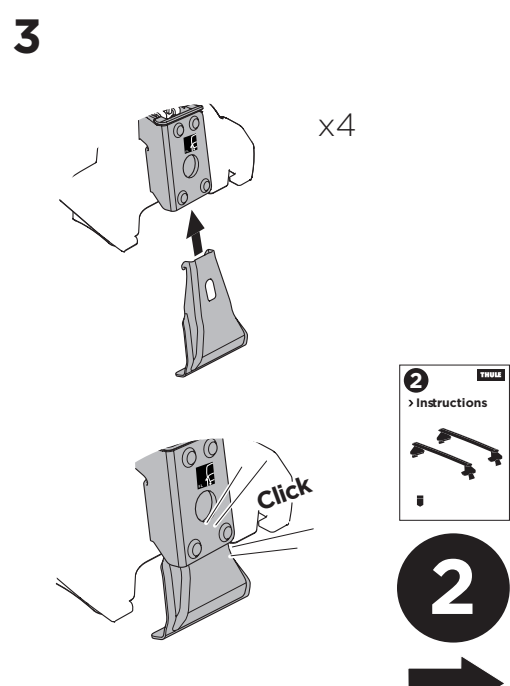

1

Kit 5120

SKODA Fabia (MK. II), 5-dr Hatchback, 07-14

ISO 11154-E