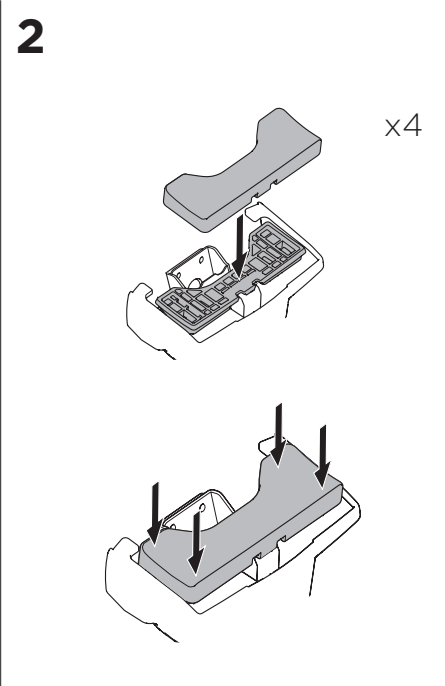

## Kit 5120

SKODA Fabia (MK. II), 5-dr Hatchback, 07-14

ISO 11154-E

THULE WingBar Evo	THULE WingBar Edge	THULE WingBar	THULE SquareBar	<b>Evo X (scale)</b>	<b>Edge X (scale)</b>
<b>SKODA Fabia (MK. II), 5-dr Hatchback, 07-14</b>				<b>31,5</b>	<b>P</b>

THULE ProBar	THULE SlideBar	<b>X (mm/inch)</b>		
<b>SKODA Fabia (MK. II), 5-dr Hatchback, 07-14</b>		<b>966 mm / 38"</b>		

THULE WingBar Evo	THULE WingBar Edge	THULE WingBar	THULE SquareBar	<b>Evo Y (scale)</b>	<b>Edge Y (scale)</b>
<b>SKODA Fabia (MK. II), 5-dr Hatchback, 07-14</b>				<b>27,5</b>	<b>F</b>

THULE ProBar	THULE SlideBar	<b>Y (mm/inch)</b>		
<b>SKODA Fabia (MK. II), 5-dr Hatchback, 07-14</b>		<b>926 mm / 36 1/2"</b>		

	<b>W (mm/inch)</b>	<b>Z (mm/inch)</b>
<b>SKODA Fabia (MK. II), 5-dr Hatchback, 07-14</b>	<b>820 mm / 32 1/4"</b>	<b>375 mm / 14 3/4"</b>