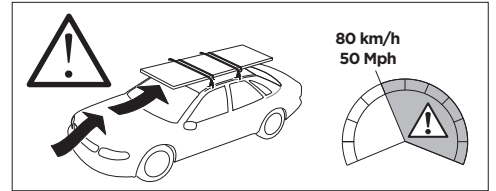

1

Kit 5120

SKODA Fabia (MK. II), 5-dr Hatchback, 07-14

ISO 11154-E