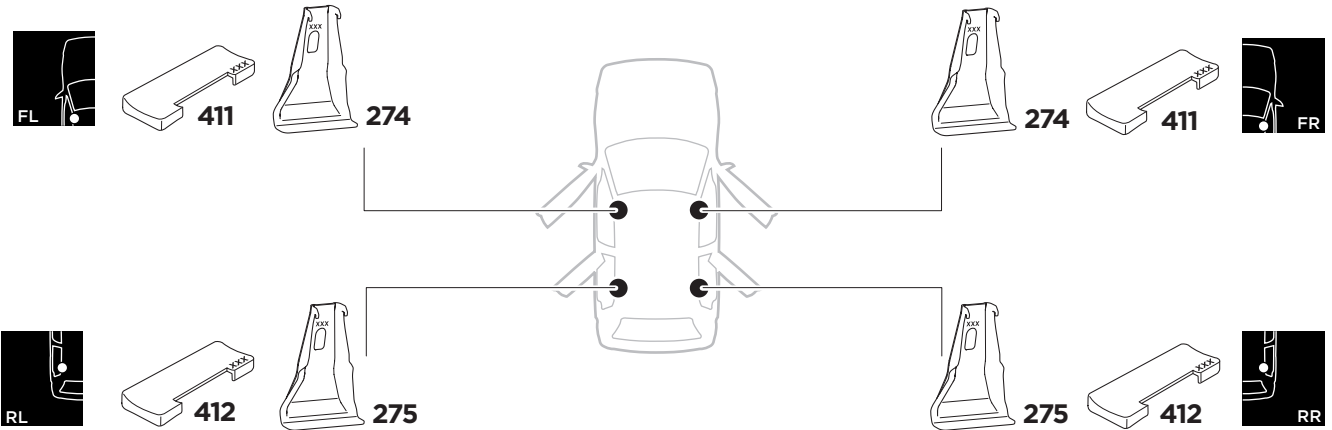

## Kit 5120

SKODA Fabia (MK. II), 5-dr Hatchback, 07-14

ISO 11154-E

THULE WingBar Evo	THULE WingBar Edge	THULE WingBar	THULE SquareBar	<b>Evo X (scale)</b>	<b>Edge X (scale)</b>
<b>SKODA Fabia (MK. II), 5-dr Hatchback, 07-14</b>				<b>31,5</b>	<b>P</b>

THULE ProBar	THULE SlideBar	<b>X (mm/inch)</b>		
<b>SKODA Fabia (MK. II), 5-dr Hatchback, 07-14</b>		<b>966 mm / 38"</b>		

THULE WingBar Evo	THULE WingBar Edge	THULE WingBar	THULE SquareBar	<b>Evo Y (scale)</b>	<b>Edge Y (scale)</b>
<b>SKODA Fabia (MK. II), 5-dr Hatchback, 07-14</b>				<b>27,5</b>	<b>F</b>

THULE ProBar	THULE SlideBar	<b>Y (mm/inch)</b>		
<b>SKODA Fabia (MK. II), 5-dr Hatchback, 07-14</b>		<b>926 mm / 36 1/2"</b>		

	<b>W (mm/inch)</b>	<b>Z (mm/inch)</b>
<b>SKODA Fabia (MK. II), 5-dr Hatchback, 07-14</b>	<b>820 mm / 32 1/4"</b>	<b>375 mm / 14 3/4"</b>