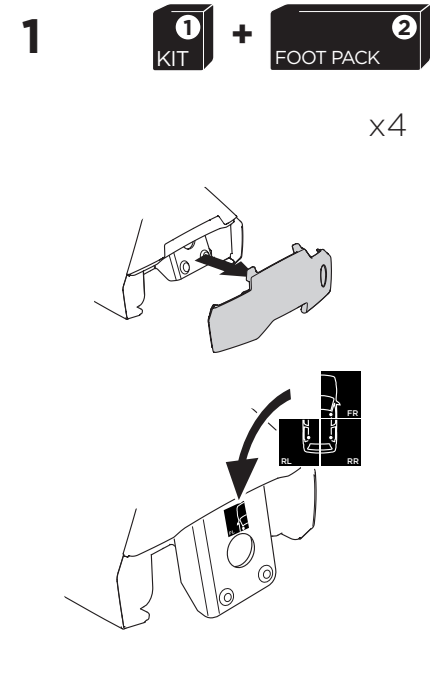

## Kit 5120

SKODA Fabia (MK. II), 5-dr Hatchback, 07-14

ISO 11154-E

THULE WingBar Evo	THULE WingBar Edge	THULE WingBar	THULE SquareBar	<b>Evo X (scale)</b>	<b>Edge X (scale)</b>
<b>SKODA Fabia (MK. II), 5-dr Hatchback, 07-14</b>				<b>31,5</b>	<b>P</b>

THULE ProBar	THULE SlideBar	<b>X (mm/inch)</b>		
<b>SKODA Fabia (MK. II), 5-dr Hatchback, 07-14</b>		<b>966 mm / 38"</b>		

THULE WingBar Evo	THULE WingBar Edge	THULE WingBar	THULE SquareBar	<b>Evo Y (scale)</b>	<b>Edge Y (scale)</b>
<b>SKODA Fabia (MK. II), 5-dr Hatchback, 07-14</b>				<b>27,5</b>	<b>F</b>

THULE ProBar	THULE SlideBar	<b>Y (mm/inch)</b>		
<b>SKODA Fabia (MK. II), 5-dr Hatchback, 07-14</b>		<b>926 mm / 36 1/2"</b>		

	<b>W (mm/inch)</b>	<b>Z (mm/inch)</b>
<b>SKODA Fabia (MK. II), 5-dr Hatchback, 07-14</b>	<b>820 mm / 32 1/4"</b>	<b>375 mm / 14 3/4"</b>